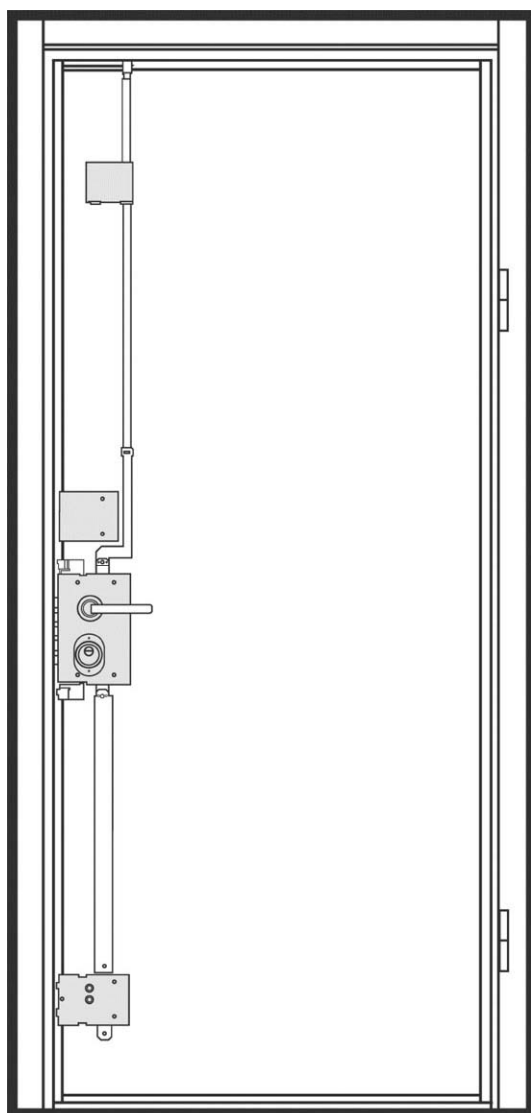

Замковая система

Дверь BARS EVO II

Высота двери 2080 мм.

Ширина 1200 мм. Дверь под проем 2095x1230

Цилиндр BARS Champion C30, multi-pin, магнитный код, 2+5 кл., верт./ключ
BARS MOTTURA 84515. Нижний цилиндрический замок сейфового типа
Бронезащита цилиндра Defender врезного типа