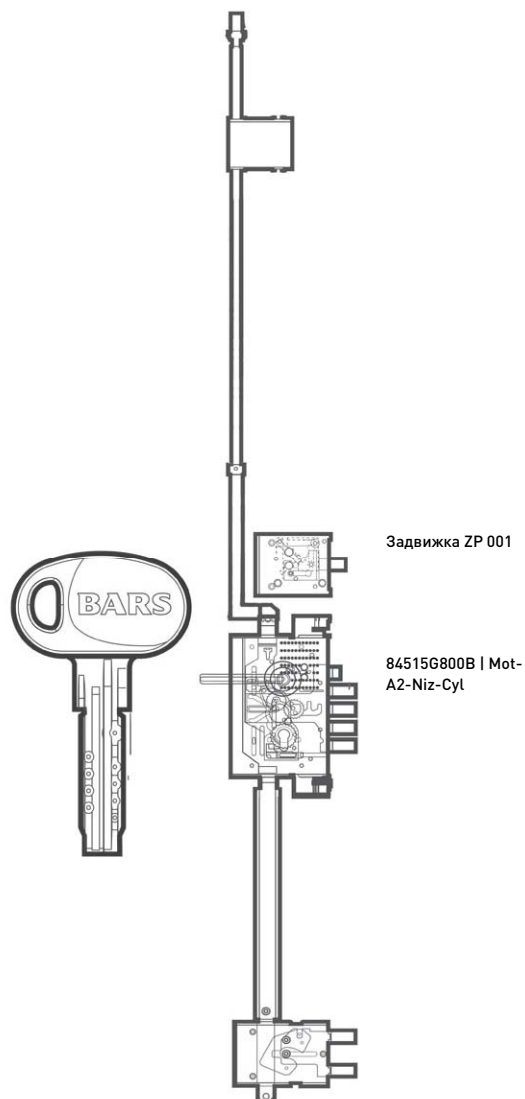

Дверь BARS EVO II комплектация 04/наружное открывание.
Высота двери 2080 мм. Ширина 1200 мм. Дверь под проем 2095x1230.

16 ХВ Carina X тип К с багетом T01 Alpin white | Снежно белый

Carina-XB [Фурнитура]

Дверь BARS EVO II

Высота двери 2080 мм.

Ширина 1200 мм. Дверь под проем 2095x1230.

Ручка KUBA (хром)

84515G800B | Mot-A2-Niz-Cyl

Замковая система

Дверь BARS EVO II

Высота двери 2080 мм.

Ширина 1200 мм. Дверь под проем 2095x1230

Цилиндр BARS Champion C30, multi-pin, магнитный код, 2+5 кл., верт./ключ
BARS MOTTURA 84515. Нижний цилиндрический замок сейфового типа
Бронезащита цилиндра Defender врезного типа

Опции Carina-ХВ

Стоимость:

Дверь BARS EVO-2xII 04s Z | A2- П 2080x1200|880|334-04

126000.00 руб.

Доступные размеры, мм:

Габариты по коробке 2040x1200 - дверь под проем 2060x1240

Габариты по коробке 2040x1306 - дверь под проем 2060x1346