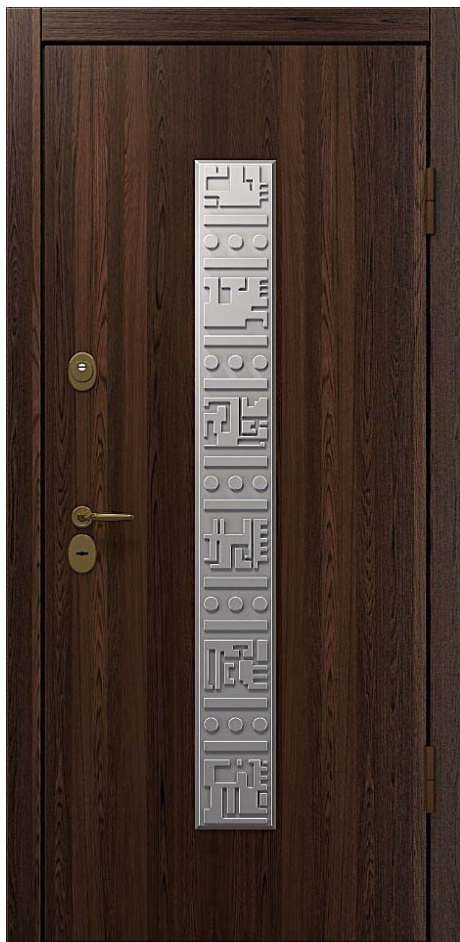

Коммерческое предложение

Покупатель:

109147, Москва г, Абельмановская ул,
д. 10, кв. 10
Тел. +7(495)222-32-23
Иванов Иван Иванович

Получатель:

109147, Москва г, Абельмановская ул,
д. 10, кв. 10
Тел. +7(495)222-32-23
Иванов Иван Иванович

Информация:

Номер документа: art 149W15-14

Дата документа: 22.01.15

Действительно до: 01.02.15. Оплата до: 01.02.15

Срок изготовления 3 недели с момента оплаты.

Отв. Исполнитель BARS: Урожаев Павел Юрьевич

Телефон Исполнителя: +7 (495) 737-74-65 доб.
2401 с 10 - 19

E-mail: P.Urogaev@staldveri.ru

Отв. Заказчик:

Телефон заказчика: Тел. +7(495)222-32-23