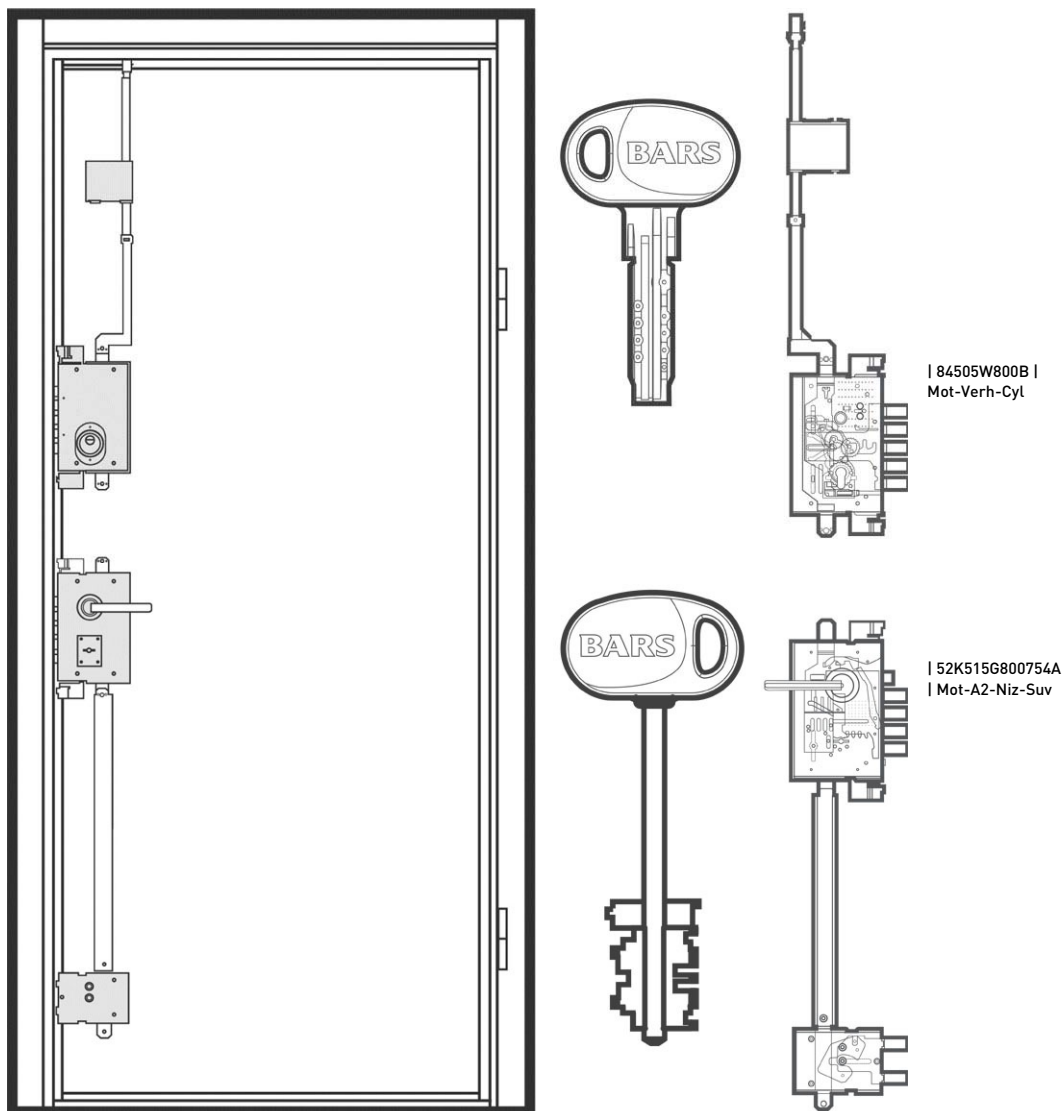

16 Гладкая под PVC F05 Венге | Venge

art 149W15-14 [Фурнитура]

Дверь BARS EVO II

Высота двери 2100 мм.

Ширина 900 мм. Дверь под проем 2115x930.

| 84505W800B | Mot-Verh-Cyl

Sintesi 1300 хром матовый

| 52K515G800754A | Mot-A2-Niz-Suv

Замковая система

Дверь BARS EVO II

Высота двери 2100 мм.

Ширина 900 мм. Дверь под проем 2115x930.

BARS MOTTURA 84505W. Верхний цилиндрический замок сейфового типа
BARS MOTTURA 52K515. Нижний сувальдный замок сейфового типа без функции перекодировки
Бронезащита цилиндра Defender врезного типа
Цилиндр BARS Champion C30, multi-pin, магнитный код, 5 кл., верт./ключ