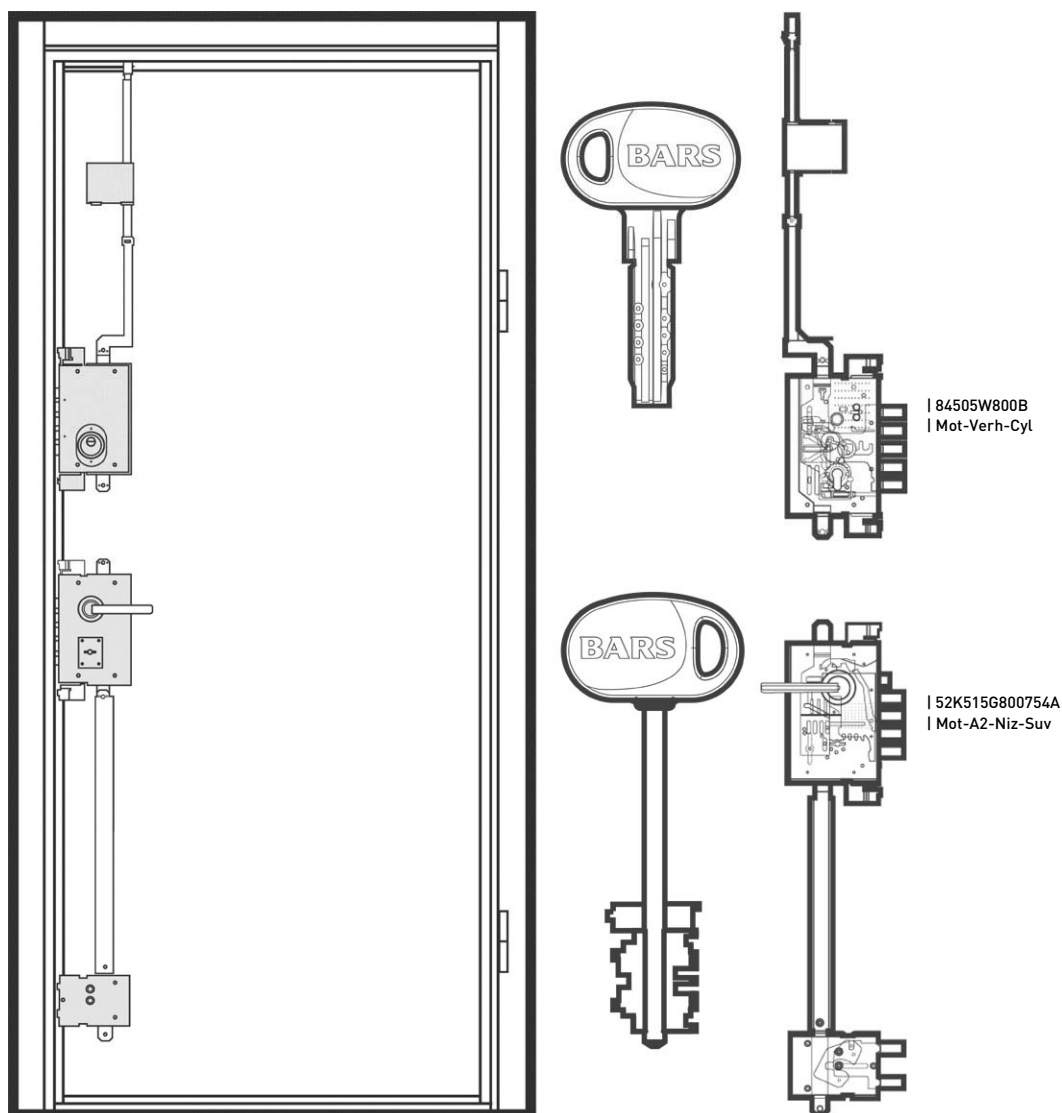

EVO-II 06s N [Фурнитура]

Дверь BARS EVO II комплектация 06s N /наружное открывание.

| 84505W800B | Mot-Verh-Cyl

| Kuba CR хром

| 52K515G800754A | Mot-A2-Niz-Suv

Замковая система

Дверь BARS EVO II комплектация 06s N /наружное открывание.

BARS MOTTURA 52K515. Нижний сувальдный замок сейфового типа без функции перекодировки

BARS MOTTURA 84505W. Верхний цилиндрический замок сейфового типа

Бронезащита цилиндра Defender врезного типа

Цилиндр BARS Champion C30, multi-pin, магнитный код, 2+5 кл., верт./ключ